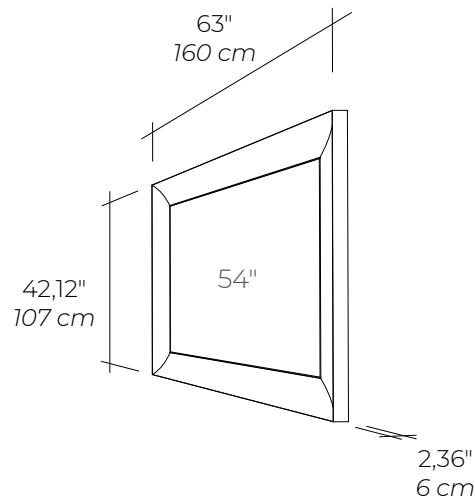

Surface mounting on a wall
Display size 50" to 65"
Mirror Premium®
Optional LED lighting

*Montage en applique sur un mur
Ecran de 127 cm à 163 cm
Miroir Premium®
Retro-éclairage LED optionnel*

IDEAL SETTINGS ESPACES

Dining room, living room
Room
Castle, hotel

*Salon, salle à manger
Chambre
Château, hôtel*

DIMENSIONS

TECHNICAL SPECIFICATIONS CARACTÉRISTIQUES TECHNIQUES

Models / Références	STAR 4802	STAR 5502	STAR 6502
Technology / Technologie	LED Edge	LED Edge	LED Edge
Diagonal size / Diagonale écran	50" / 127 cm	54" / 138 cm	64" / 163 cm
Screen size (w x h) / Affichage (l x h)	43,3" x 24,4" / 110 x 62 cm	47,63" x 27,77" / 121 x 68 cm	56,3" x 31,5" / 143 x 80 cm
Digital Tuner / Tuners	DVB-T2/C2/S2 / ATSC	DVB-T2/C2/S2 / ATSC	DVB-T2/C2/S2 / ATSC
Screen resolution / Résolution dalle	3840 x 2160 px	3840 x 2160 px	3840 x 2160 px
Frequency / Fréquence	1500 Hz	1500 Hz	1500 Hz
Sound output (RMS) / Audio	10 w x2	10 w x2	10 w x2
Optical output / Sortie Audio Optique	1	1	1
CI slot / Slot CI+	1	1	1
Component IN (Y/Pb/pr) Entrée composante (Y/Pb/pr)	1	1	1
Composite IN (A/V) / Entrée composite	1	1	1
USB port	1	1	1
HDMI 2.0	2	2	2
Bluetooth	3	3	3
Headphone / Casque	✓	✓	✓
LAN / Ethernet RJ45	1	1	1
Wireless Lan / Ethernet Wifi	1	1	1
DLNA	✓	✓	✓
SMART TV	✓	✓	✓
Lighting / Rétroéclairage	LED 90+ CRI	LED 90+ CRI	LED 90+ CRI
Power consumption / Consommation	89 w	111 w	118 w
Hotel mode / Mode Hôtel	✓	✓	✓
Design / Style	Modern / Contemporain	Modern / Contemporain	Modern / Contemporain
Overall size / Dimensions Hors tout	56,7" x 38,9" / 144 x 99 cm	63" x 42,12" / 160 x 107 cm	71,65" x 47,24" / 182 x 120 cm
Weight / Poids	77,1 lbs / 35 kg	88,2 lbs / 42 kg	99 lbs / 51 kg