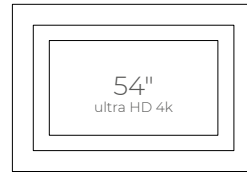

Surface mounting on a wall
Display size 50" to 65"
Mirror Premium®
Optional LED lighting

*Montage en applique sur un mur
Ecran de 127 cm à 163 cm
Miroir Premium®
Retro-éclairage LED optionnel*

IDEAL SETTINGS ESPACES

Dining room, living room
Room
Castle, hotel

*Salon, salle à manger
Chambre
Château, hôtel*

DIMENSIONS

TECHNICAL SPECIFICATIONS CARACTÉRISTIQUES TECHNIQUES

Models / Références	STAR 4802	STAR 5502	STAR 6502
Technology / Technologie	LED Edge	LED Edge	LED Edge
Diagonal size / Diagonale écran	50" / 127 cm	54" / 138 cm	64" / 163 cm
Screen size (w x h) / Affichage (l x h)	43,3" x 24,4" / 110 x 62 cm	47,63" x 27,77" / 121 x 68 cm	56,3" x 31,5" / 143 x 80 cm
Digital Tuner / Tuners	DVB-T2/C2/S2 / ATSC	DVB-T2/C2/S2 / ATSC	DVB-T2/C2/S2 / ATSC
Screen resolution / Résolution dalle	3840 x 2160 px	3840 x 2160 px	3840 x 2160 px
Frequency / Fréquence	1500 Hz	1500 Hz	1500 Hz
Sound output (RMS) / Audio	10 w x2	10 w x2	10 w x2
Optical output / Sortie Audio Optique	1	1	1
CI slot / Slot CI+	1	1	1
Component IN (Y/Pb/pr) Entrée composante (Y/Pb/pr)	1	1	1
Composite IN (A/V) / Entrée composite	1	1	1
USB port	1	1	1
HDMI 2.0	2	2	2
Bluetooth	3	3	3
Headphone / Casque	✓	✓	✓
LAN / Ethernet RJ45	1	1	1
Wireless Lan / Ethernet Wifi	1	1	1
DLNA	✓	✓	✓
SMART TV	✓	✓	✓
Lighting / Rétroéclairage	LED 90+ CRI	LED 90+ CRI	LED 90+ CRI
Power consumption / Consommation	89 w	111 w	118 w
Hotel mode / Mode Hôtel	✓	✓	✓
Design / Style	Modern / Contemporain	Modern / Contemporain	Modern / Contemporain
Overall size / Dimensions Hors tout	56,7" x 38,9" / 144 x 99 cm	63" x 42,12" / 160 x 107 cm	71,65" x 47,24" / 182 x 120 cm
Weight / Poids	77,1 lbs / 35 kg	88,2 lbs / 42 kg	99 lbs / 51 kg