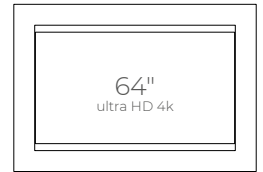

Surface mounting on a wall
Display size 50" to 65"
Mirror Premium®
Optional LED lighting

*Montage en applique sur un mur
Ecran de 127 cm à 163 cm
Miroir Premium®
Retro-éclairage LED optionnel*

IDEAL SETTINGS ESPACES

Dining room, living room
Room
Castle, hotel

*Salon, salle à manger
Chambre
Château, hôtel*

DIMENSIONS

TECHNICAL SPECIFICATIONS CARACTÉRISTIQUES TECHNIQUES

Models / Références	STAR 4802	STAR 5502	STAR 6502
Technology / Technologie	LED Edge	LED Edge	LED Edge
Diagonal size / Diagonale écran	50" / 127 cm	54" / 138 cm	64" / 163 cm
Screen size (w x h) / Affichage (l x h)	43,3" x 24,4" / 110 x 62 cm	47,63" x 27,77" / 121 x 68 cm	56,3" x 31,5" / 143 x 80 cm
Digital Tuner / Tuners	DVB-T2/C2/S2 / ATSC	DVB-T2/C2/S2 / ATSC	DVB-T2/C2/S2 / ATSC
Screen resolution / Résolution dalle	3840 x 2160 px	3840 x 2160 px	3840 x 2160 px
Frequency / Fréquence	1500 Hz	1500 Hz	1500 Hz
Sound output (RMS) / Audio	10 w x2	10 w x2	10 w x2
Optical output / Sortie Audio Optique	1	1	1
CI slot / Slot CI+	1	1	1
Component IN (Y/Pb/pr) Entrée composante (Y/Pb/pr)	1	1	1
Composite IN (A/V) / Entrée composite	1	1	1
USB port	1	1	1
HDMI 2.0	2	2	2
Bluetooth	3	3	3
Headphone / Casque	✓	✓	✓
LAN / Ethernet RJ45	1	1	1
Wireless Lan / Ethernet Wifi	1	1	1
DLNA	✓	✓	✓
SMART TV	✓	✓	✓
Lighting / Rétroéclairage	LED 90+ CRI	LED 90+ CRI	LED 90+ CRI
Power consumption / Consommation	89 w	111 w	118 w
Hotel mode / Mode Hôtel	✓	✓	✓
Design / Style	Modern / Contemporain	Modern / Contemporain	Modern / Contemporain
Overall size / Dimensions Hors tout	56,7" x 38,9" / 144 x 99 cm	63" x 42,12" / 160 x 107 cm	71,65" x 47,24" / 182 x 120 cm
Weight / Poids	77,1 lbs / 35 kg	88,2 lbs / 42 kg	99 lbs / 51 kg