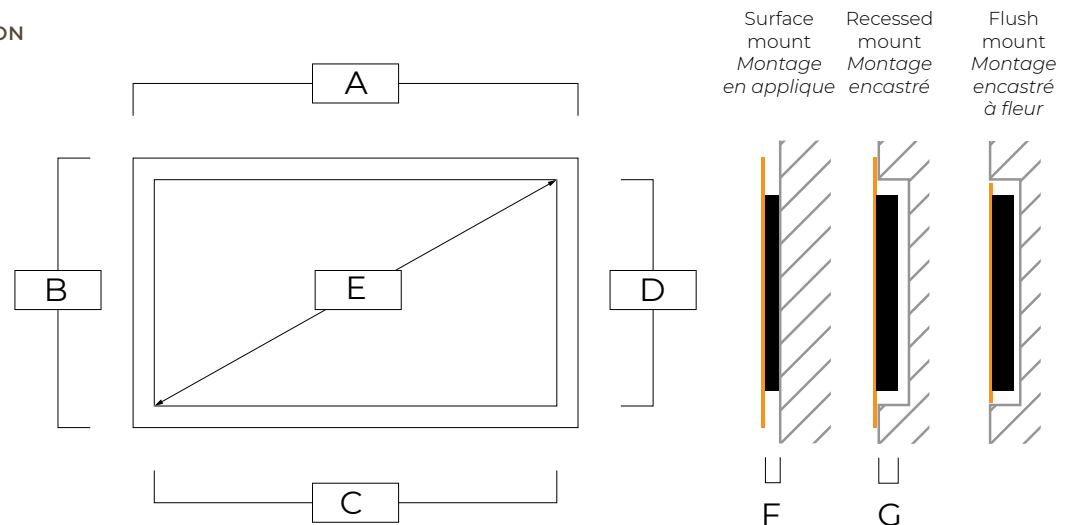

TECHNICAL SPECIFICATIONS
CARACTÉRISTIQUES TECHNIQUES

Références	PR 3203	PR 4318	PR 4818	PR 5518	PR 6526	PR 7526	PR 8526	PR 9826
Diagonal Display <i>Diagonale écran</i>	32" / 81cm	43" / 109cm	50" / 127cm	54" / 138cm	64" / 163cm	74" / 189cm	82" / 208cm	98" / 247cm
Size display <i>Affichage</i>	27,55" x 15,74" 70 x 40cm	37,40" x 20,86" 95 x 53cm	43,3" x 24,4" 110 x 62cm	47,6" x 26,8" 121 x 68cm	56,3" x 31,5" 143 x 80cm	65,35" x 36,6" 166 x 93cm	71,6" x 40,1" 182 x 102cm	84,2" x 47,6" 214 x 121cm
Size Overall <i>Dimensions H.T.</i>	36,2" x 24,4" 92 x 62cm	44" x 28,8" 112 x 73cm	50,4" x 32,7" 128 x 83cm	56,7" x 35,8" 144 x 91cm	65,35" x 41" 166 x 104cm	74,4" x 46" 189 x 117cm	82,7" x 47,2" 210 x 130cm	94,5" x 57,9" 240 x 147cm
Screen resolution <i>Résolution dalle</i>	1920 x 1080 px	3840 x 2160 px	3840 x 2160 px	3840 x 2160 px	3840 x 2160 px	3840 x 2160 px	3840 x 2160 px	7680 x 4320 px
Tuners	DVB-T2/C2/S2 ATSC	DVB-T2/C2/S2 ATSC	DVB-T2/C2/S2 ATSC	DVB-T2/C2/S2 ATSC	DVB-T2/C2/S2 ATSC	DVB-T2/C2/S2 ATSC	DVB-T2/C2/S2 ATSC	DVB-T2/C2/S2 ATSC
HDMI	3	3	3	3	3	4	4	4
Optical output <i>Optical Output</i>	1	1	1	1	1	1	1	1
Port USB	2	2	2	2	2	3	3	3
Audio (RMS)	10w x2	10w x2	10w x2	10w x2	10w x2	15w x2	15w x2	12w x4
Smart TV	√	√	√	√	√	√	√	√
WiFi	√	√	√	√	√	√	√	√
Consumption <i>Consommation</i>	40w	62w	89w	111w	118w	156w	254w	295w

COMPLEMENTARY INFORMATION
CARACTÉRISTIQUES
COMPLÉMENTAIRES

Models <i>Références</i>	Width <i>Largeur (A)</i>	Height <i>Hauteur (B)</i>	Mirror Thickness <i>Epaisseur</i>	Width <i>Largeur (C)</i>	Height <i>Hauteur (D)</i>	Diagonal <i>Diagonale (E)</i>	Depth <i>Profondeur (F)</i>	Depth <i>Profondeur (G)</i>	Weight <i>Poids (lbs/Kg)</i>
PR 3203	36,22"/92	24,40"/62	0,19"/0,5	27,87"/70,8	15,70"/39,9	32" / 81	3,54"/9	3,74"/9,5	25,35 / 11,5
PR 4318	44,09"/112	28,74"/73	0,19"/0,5	37,40"/95	20,86"/53	43" / 109	3,15"/8	3,54"/9	39,24 / 17,8
PR 4818	50,39"/128	32,67"/83	0,19"/0,5	43,30"/110	24,4"/62	50" / 127	3,15"/8	3,54"/9	52,02 / 23,6
PR 5518	56,69"/144	35,82"/91	0,19"/0,5	47,95"/121,8	26,96"/68,5	54" / 138	3,15"/8	3,54"/9	69,88 / 31,7
PR 6526	65,35"/166	40,94"/104	0,19"/0,5	56,65"/143,9	31,85"/80,9	64" / 163	3,15"/8	3,54"/9	98,54 / 44,7
PR 7526	74,41"/189	46,06"/117	0,19"/0,5	65,35"/166	36,77"/93,4	74" / 189	3,15"/8	3,54"/9	140,65 / 63,8
PR 8526	82,67"/210	51,18"/130	0,19"/0,5	71,65"/182	40,15"/102	82" / 208	3,15"/8	3,54"/9	212,96 / 96,6
PR 9826	94,5"/240	57,9"/147	0,19"/0,5	84,3"/214	47,6"/121	98" / 247	3,15"/8	3,54"/9	286,6 / 130