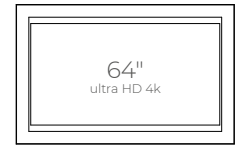

### BENEFITS POINTS FORTS

Smart TV  
Display size 50" to 64"  
Mirror Premium®  
Full vanishing of LED display  
Natural stone of alabaster

TV connectée  
Ecran de 127 cm à 163 cm  
Miroir Premium®  
Éteint, l'écran disparaît pour laisser place au miroir  
Pierre naturel d'albâtre

## DIMENSIONS

## TECHNICAL SPECIFICATIONS CARACTÉRISTIQUES TECHNIQUES

Models / Références	OPUS 50	OPUS 55	OPUS 65
Technology / Technologie	LED Edge	LED Edge	LED Edge
Diagonal size / Diagonale écran	50" / 127cm	54" / 138cm	64" / 163cm
Screen size (w x h) / Affichage (l x h)	43,30" x 24,40" / 110 x 62cm	47,6" x 26,8" / 121 x 68cm	56,3" x 31,5" / 149 x 80 cm
Digital Tuner / Tuners	DVB-T2/C2/S2 / ATSC	DVB-T2/C2/S2 / ATSC	DVB-T2/C2/S2 / ATSC
Screen resolution (4k) / Résolution dalle	3840 x 2160 px	3840 x 2160 px	3840 x 2160 px
Frequency / Fréquence	1500 Hz	1500 Hz	1500 Hz
Sound output (RMS) / Audio	10w x2	10w x2	10w x2
Optical output / Sortie Audio Optique	1	1	1
CI slot / Slot CI+	1	1	1
Component IN (Y/Pb/pr) Entrée composante (Y/Pb/pr)	1	1	1
Composite IN (A/V) / Entrée composite	1	1	1
USB port	2	2	2
HDMI 2.0	3	3	3
Bluetooth	✓	✓	✓
Headphone / Casque	1	1	1
LAN / Ethernet RJ45	1	1	1
Wireless Lan / Ethernet Wifi	✓	✓	✓
DLNA	✓	✓	✓
SMART TV	✓	✓	✓
Power consumption / Consommation	89w	111w	118w
Hotel mode / Mode Hôtel	✓	✓	✓
Overall size Dimensions H.T.	54,72" x 36,22" x 3,15" 139 x 92 x 8 cm	59,05" x 38,58" x 3,15" 150 x 98 x 8 cm	67,71" x 43,3" x 3,15" 172 x 110 x 8 cm
Mirror / Dimensions Miroir	50,78" x 28,34" / 129 x 72cm	51,18" x 30,70" / 130 x 78cm	59,84" x 35,43" / 152 x 90cm
Weight / Poids	88 lbs / 40kg	132 lbs / 60kg	176 lbs / 80kg
Design / Style	Modern / Contemporain	Modern / Contemporain	Modern / Contemporain
Finish / Finition	Alabaster / Albâtre	Alabaster / Albâtre	Alabaster / Albâtre