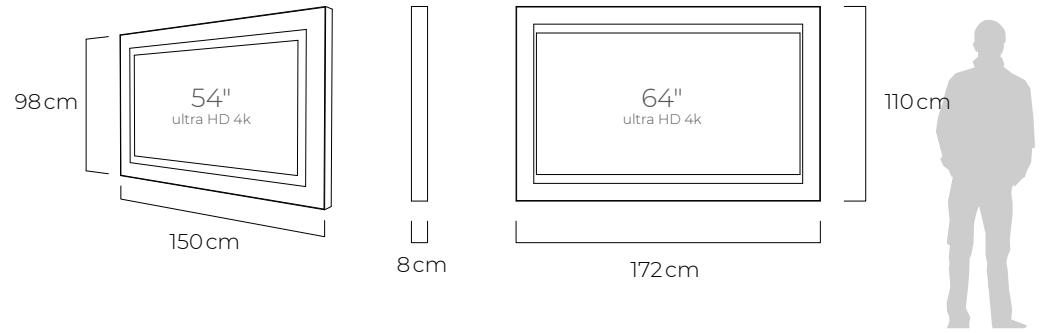

### BENEFITS POINTS FORTS

Smart TV  
Display size 50" to 64"  
Mirror Premium®  
Full vanishing of LED display  
Natural stone of alabaster

TV connectée  
Ecran de 127 cm à 163 cm  
Miroir Premium®  
Éteint, l'écran disparaît pour laisser place au miroir  
Pierre naturel d'albâtre

## DIMENSIONS

## TECHNICAL SPECIFICATIONS CARACTÉRISTIQUES TECHNIQUES

Models / Références	OPUS 50	OPUS 55	OPUS 65
Technology / Technologie	LED Edge	LED Edge	LED Edge
Diagonal size / Diagonale écran	50" / 127cm	54" / 138cm	64" / 163cm
Screen size (w x h) / Affichage (l x h)	43,30" x 24,40" / 110 x 62cm	47,6" x 26,8" / 121 x 68cm	56,3" x 31,5" / 149 x 80 cm
Digital Tuner / Tuners	DVB-T2/C2/S2 / ATSC	DVB-T2/C2/S2 / ATSC	DVB-T2/C2/S2 / ATSC
Screen resolution (4k) / Résolution dalle	3840 x 2160 px	3840 x 2160 px	3840 x 2160 px
Frequency / Fréquence	1500 Hz	1500 Hz	1500 Hz
Sound output (RMS) / Audio	10w x2	10w x2	10w x2
Optical output / Sortie Audio Optique	1	1	1
CI slot / Slot CI+	1	1	1
Component IN (Y/Pb/pr) Entrée composante (Y/Pb/pr)	1	1	1
Composite IN (A/V) / Entrée composite	1	1	1
USB port	2	2	2
HDMI 2.0	3	3	3
Bluetooth	✓	✓	✓
Headphone / Casque	1	1	1
LAN / Ethernet RJ45	1	1	1
Wireless Lan / Ethernet Wifi	✓	✓	✓
DLNA	✓	✓	✓
SMART TV	✓	✓	✓
Power consumption / Consommation	89w	111w	118w
Hotel mode / Mode Hôtel	✓	✓	✓
Overall size Dimensions H.T.	54,72" x 36,22" x 3,15" 139 x 92 x 8 cm	59,05" x 38,58" x 3,15" 150 x 98 x 8 cm	67,71" x 43,3" x 3,15" 172 x 110 x 8 cm
Mirror / Dimensions Miroir	50,78" x 28,34" / 129 x 72cm	51,18" x 30,70" / 130 x 78cm	59,84" x 35,43" / 152 x 90cm
Weight / Poids	88 lbs / 40kg	132 lbs / 60kg	176 lbs / 80kg
Design / Style	Modern / Contemporain	Modern / Contemporain	Modern / Contemporain
Finish / Finition	Alabaster / Albâtre	Alabaster / Albâtre	Alabaster / Albâtre