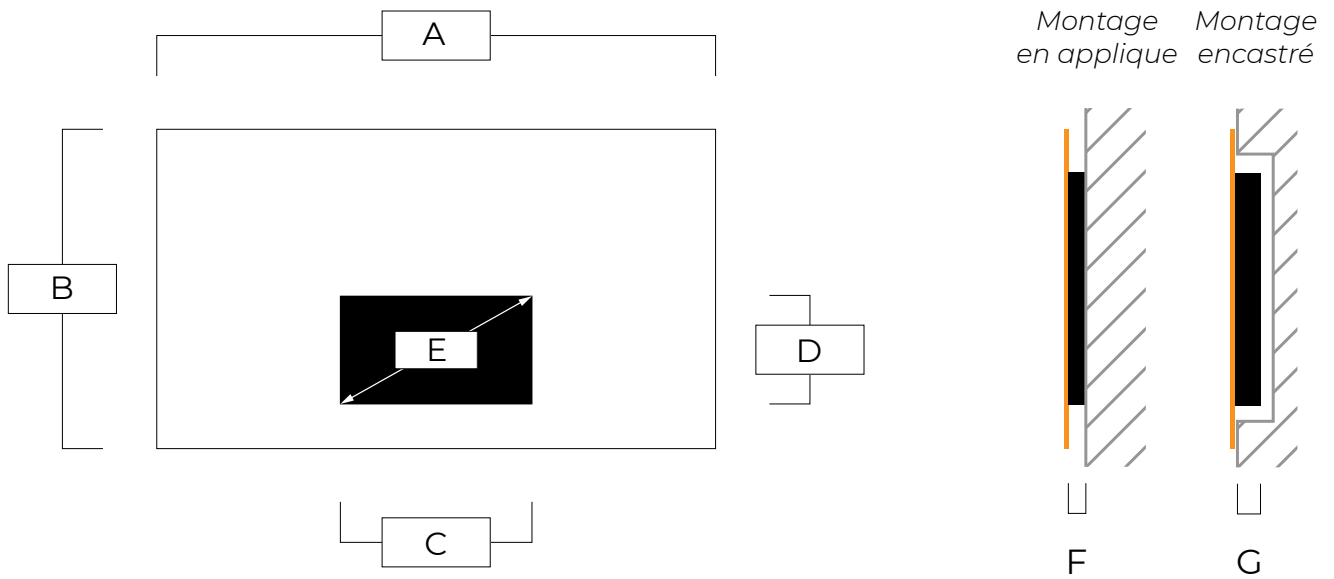

TECHNICAL SPECIFICATIONS
CARACTÉRISTIQUES TECHNIQUES

Références	DTF 1903	DTF 2202	DTF 2702	DTF 3202
Diagonal Display <i>Diagonale écran</i>	19" / 48 cm	22" / 54 cm	27" / 68 cm	32" / 81 cm
Size display <i>Affichage</i>	16,14" x 9,05" 41 x 23 cm	18,89" x 10,63" 48 x 27 cm	23,22" x 13" 59 x 33 cm	27,6" x 15,3" 70 x 39 cm
Size Overall <i>Dimensions H.T.</i>	47,24" x 27,55" 120 x 70 cm	47,24" x 27,55" 120 x 70 cm	55,11" x 31,49" 140 x 80 cm	55,11" x 31,49" 140 x 80 cm
Screen resolution <i>Résolution dalle</i>	1440 x 900 px	1920 x 1080 px	1920 x 1080 px	1920 x 1080 px
Tuners	DVB-T2/C2/S2	DVB-T2/C2/S2	DVB-T2/C2/S2	DVB-T2/C2/S2
HDMI	1	2	2	2
Port USB/RS232	1	1/1	1	1
Audio	In/Out	In/Out	In/Out	In/Out
Casque <i>Headphone</i>	✓	✓	✓	✓
Power supply <i>Alimentation</i>	12 V	12 V	12 V	24 V*
Surface area <i>Zone d'implantation</i>	1/2/3	1/2/3	1/2/3	2/3

COMPLEMENTARY
INFORMATION
CARACTÉRISTIQUES
COMPLÉMENTAIRES

Références Models	Width Mirror <i>Largeur Miroir</i> (A)	Height Mirror <i>Hauteur Miroir</i> (B)	Thickness <i>Épaisseur Miroir</i>	Width Screen <i>Largeur Ecran</i> (C)	Height Screen <i>Hauteur Ecran</i> (D)	Diagonal <i>Diagonale</i> (E)	Depth <i>Profondeur</i> (F)	Depth <i>Profondeur</i> (G)	Weight <i>Poids</i> (lbs / Kg)
DTF 1902	47,2" / 120	27,6" / 70	0,16" / 0,4	16,14" / 41	9" / 23	18,9" / 48	3,15" / 8	3,15" / 8	28,6 / 13
DTF 2202	47,2" / 120	27,6" / 70	0,16" / 0,4	18,9" / 48	10,6" / 27	21,2" / 54	3,15" / 8	3,15" / 8	33 / 15
DTF 2702	55,1" / 140	31,5" / 80	0,16" / 0,4	23,2" / 59	13" / 33	26,8" / 68	3,15" / 8	3,15" / 8	44 / 20
DTF 3202	55,1" / 140	31,5" / 80	0,16" / 0,4	27,5" / 70	15,3" / 39	32" / 81	3,15" / 8	3,15" / 8	62 / 28