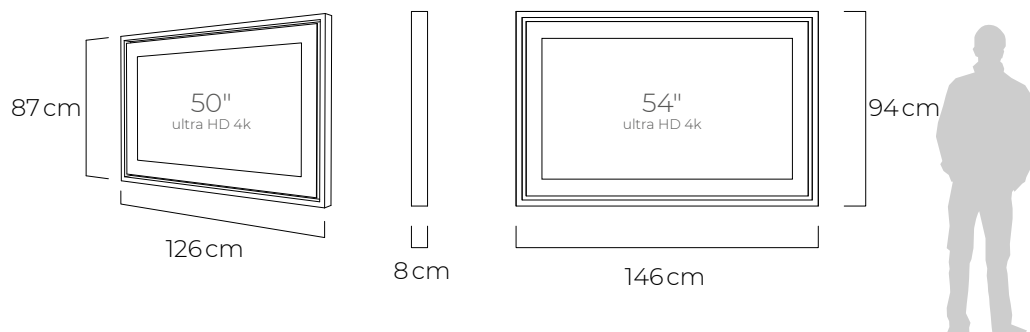

Mirror
Premium®

Custom Size

ULTRA HD

SMART TV

Finishes

Wireless
Sound

Airplay 2
Miracast

Smart TV
Display size 50" to 64"
Mirror Premium®
Full vanishing of LED display

Living room, dining room,
Bedroom
Hotel, museum.

TV connectée
Ecran de 127cm à 163cm
Miroir Premium®
Eteint, l'écran disparaît pour laisser
place au miroir.

Salon, salle à manger,
Chambre
Hotel, musée.

DIMENSIONS

TECHNICAL SPECIFICATIONS CARACTÉRISTIQUES TECHNIQUES

	50" ultra HD 4k	54" ultra HD 4k	64" ultra HD 4k
Models / Références	MIAMI 50	MIAMI 55	MIAMI 65
Technology / Technologie	LED Edge	LED Edge	LED Edge
Diagonal size / Diagonale écran	50" / 127cm	54" / 138cm	64" / 163cm
Screen size (w x h) / Affichage (l x h)	43,30" x 24,40" / 110 x 62cm	47,6" x 26,8" / 121 x 68cm	56,3" x 31,5" / 149 x 80cm
Digital Tuner / Tuners	DVB-T2/C2/S2 / ATSC	DVB-T2/C2/S2 / ATSC	DVB-T2/C2/S2 / ATSC
Screen resolution (4k) / Résolution dalle	3840 x 2160 px	3840 x 2160 px	3840 x 2160 px
Frequency / Fréquence	1500 Hz	1500 Hz	1500 Hz
Sound output (RMS) / Audio	10w x2	10w x2	10w x2
Optical output / Sortie Audio Optique	1	1	1
CI slot / Slot CI+	1	1	1
Component IN (Y/Pb/pr) Entrée composante (Y/Pb/pr)	1	1	1
Composite IN (A/V) / Entrée composite	1	1	1
USB port	2	2	2
HDMI 2.0	3	3	3
Bluetooth	✓	✓	✓
Headphone / Casque	1	1	1
LAN / Ethernet RJ45	1	1	1
Wireless Lan / Ethernet Wifi	✓	✓	✓
DLNA	✓	✓	✓
SMART TV	✓	✓	✓
Power consumption / Consommation	89w	111w	118w
Hotel mode / Mode Hôtel	✓	✓	✓
Overall size Dimensions H.T.	53,15" x 31,89" x 3,15" 135 x 87 x 8cm	57,48" x 37" x 3,15" 146 x 94 x 8cm	66,14" x 41,73" x 3,15" 168 x 106 x 8cm
Mirror / Dimensions Miroir	50" x 31,1" / 127 x 79cm	54,33" x 33,85" / 138 x 86cm	62,99" x 38,58" / 160 x 98cm
Weight / Poids	44,10 lbs / 20kg	55,2 lbs / 25kg	66,15 lbs / 30kg
Design / Style	Modern / Contemporain	Modern / Contemporain	Modern / Contemporain
Frame Encadrement	Black / Silver - Gold Noir / Argent - Or	Black / Silver - Gold Noir / Argent - Or	Black / Silver - Gold Noir / Argent - Or