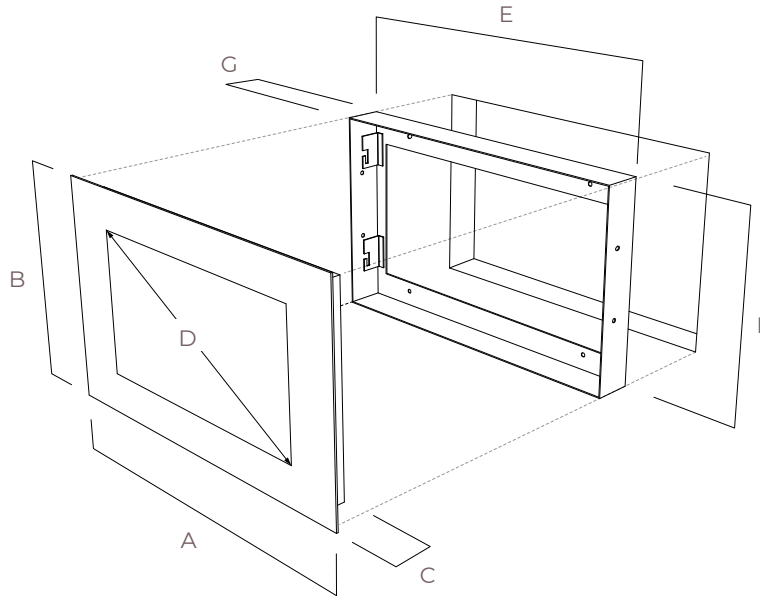

Display size 19" to 32"  
Mirror Premium®  
Full vanishing of LED display  
Ideal for credententials or recessed.

Ecran de 48 cm à 81 cm  
Miroir Premium®  
Eteint, l'écran disparaît pour laisser place au miroir.  
Idéale pour les crédances ou à encastrer.

Kitchen

Cuisine

TECHNICAL SPECIFICATIONS  
CARACTÉRISTIQUES TECHNIQUES

Références	TW 1902C	TW 2202C	TW 2703C	TW 3202C
Diagonal Display Diagonale écran	19" / 48 cm	22" / 54 cm	27" / 68 cm	32" / 81 cm
Size display Affichage	16,14" x 9,05" 41 x 23 cm	18,89" x 10,63" 48 x 27 cm	23,22" x 13" 59 x 33 cm	27,6" x 15,3" 70 x 39 cm
Size Overall Dimensions H.T.	21,53" x 14,13" 54,7 x 35,9 cm	24,17" x 15,74" 61,4 x 40 cm	25,9" x 18,8" 65,8 x 47,9 cm	35,4" x 22,8" 90 x 58 cm
Screen resolution Résolution dalle	1920 x 1080 px	1920 x 1080 px	1920 x 1080 px	1920 x 1080 px
Tuners	DVB-T2/C2/S2	DVB-T2/C2/S2	DVB-T2/C2/S2	DVB-T2/C2/S2
HDMI	1	2	2	2
Port USB	1	1	1	1
Audio	In/Out	In/Out	In/Out	In/Out
Casque Headphone	✓	✓	✓	✓
Power supply Alimentation	12 V	12 V	12 V	24 V

COMPLEMENTARY  
INFORMATION  
CARACTÉRISTIQUES  
COMPLÉMENTAIRES

Models Références	Mirror TV TV Miroir						Wall bracket Support encastrement			
	Width Largeur (A)	Height Hauteur (B)	Depth Profondeur (C)	Diagonal Diagonale (D)	Thickness Épaisseur Miroir	Weight Poids (lbs / Kg)	Width Largeur (E)	Height Hauteur (F)	Depth Profondeur (G)	Weight Poids (lbs / Kg)
TW 1902C	21,53" / 54,7	14,1" / 35,9	1,77" / 4,5	18,9" / 48	0,2" / 0,5	16,31 / 7,4	20,8" / 52,9	13,4" / 34,2	2,95" / 7,5	18,5 / 8,4
TW 2202C	24,17" / 61,4	15,7" / 40	1,89" / 4,8	21,2" / 54	0,2" / 0,5	19,18 / 8,7	23,5" / 59,7	15,2" / 38,6	2,95" / 7,5	22,5 / 10,2
TW 2703C	25,9" / 65,8	18,8" / 47,9	2,12" / 5,4	26,8" / 68	0,2" / 0,5	25,35 / 11,5	25,1" / 63,9	18,1" / 46,1	1,85" / 4,7	29,1 / 13,2
TW 3202C	35,4" / 90	22,8" / 58	2,56" / 6,5	31,9" / 81	0,2" / 0,5	67,24 / 30,5	33,8" / 86	20,6" / 52,5	3,07" / 7,8	66,1 / 30