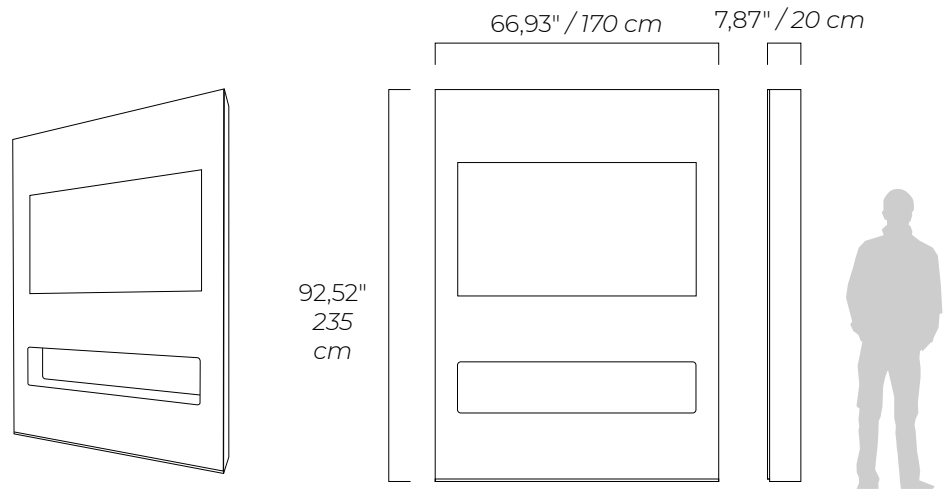

TV mirror furniture
Display size 54" to 64"
Mirror Premium®
Space for STB, DVD ...

*Meuble TV miroir
Ecran de 138 cm à 165 cm
Miroir Premium®
Espace de rangement : Box, DVD...*

IDEAL SETTINGS ESPACES

Living room,
Chalet,
Hotel.

*Salon,
Chalet,
Hotel.*

DIMENSIONS

TECHNICAL SPECIFICATIONS CARACTÉRISTIQUES TECHNIQUES

Models / Références

Technology / Technologie

Diagonal size / Diagonale écran

Screen size / Affichage (l x h)

Digital Tuner / Tuners

✓

✓

✓

111w

✓

67" x 92,52" x 7,8" / 170 x 235 x 20 cm

Steel & lacquered MDF

MDF laqué & acier

56,3" x 31,5" / 149 x 80 cm

DVB-T2/C2/S2 / ATSC

3840 x 2160 px

10w x2

1

1

1

1