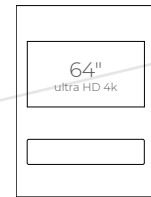

CLAYE 65

LED Edge

64" / 163 cm

56,3" x 31,5" / 149 x 80 cm

DVB-T2/C2/S2 / ATSC

3840 x 2160 px

10w x2

1

1

1

1

2

3

✓

1

1

✓

✓

✓

118w

✓

67" x 92,52" x 7,8" / 170 x 235 x 20 cm

Steel & lacquered MDF

MDF laqué & acier

Modern / Contemporain

Electric fireplace

and space for the STB and DVD

Cheminée électrique

rangements box, lecteur DVD