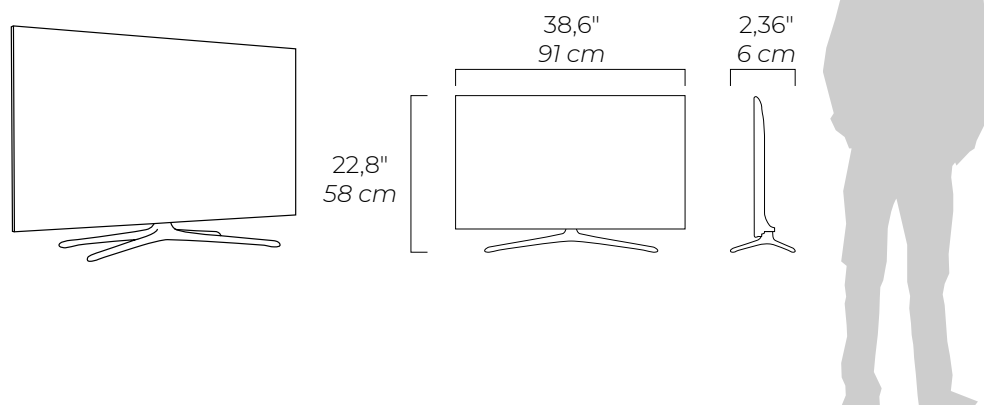

DIMENSIONS

TECHNICAL SPECIFICATIONS CARACTÉRISTIQUES TECHNIQUES

Models / Références

Technology / Technologie

Diagonal size / Diagonale écran

Screen size (w x h) / Affichage (l x h)

Digital Tuner / Tuners

Screen resolution / Résolution dalle

Frequency / Fréquence

Sound output (RMS) / Audio

Optical output / Sortie Audio Optique

CI slot / Slot CI+

Component IN (Y/Pb/pr)

Entrée composante (Y/Pb/pr)

Composite IN (A/V) / Entrée composite

USB port

HDMI 2.0

Bluetooth

Headphone / Casque

LAN / Ethernet RJ45

Wireless Lan / Ethernet Wifi

DLNA

SMART TV

Power consumption / Consommation

Hotel mode / Mode Hôtel

Overall size (W x H x D)

Dimensions Hors tout

Weight / Poids

Design / Style

CHALON 4020

LED Edge

43" / 109cm

37,40" x 20,86" / 95 x 53cm

DVB-T2/C2/S2 / ATSC

3840 x 2160 px

1500 Hz

10w x2

1

1

1

1

2

3

1

1

1

√

√

√

62w

√

38,6" x 22,8" x 2,36"

98 x 58 x 6 cm

39,7lbs / 18kg

Modern / Contemporain

CHALON 5520

LED Edge

54" / 138cm

47,63" x 27,77" / 121 x 68cm

DVB-T2/C2/S2 / ATSC

3840 x 2160 px

1500 Hz

10w x2

1

1

1

1

2

3

1

1

1

√

√

√

111w

√

49,6" x 29,1" x 2,36"

126 x 74 x 6 cm

70,55lbs / 32kg

Modern / Contemporain