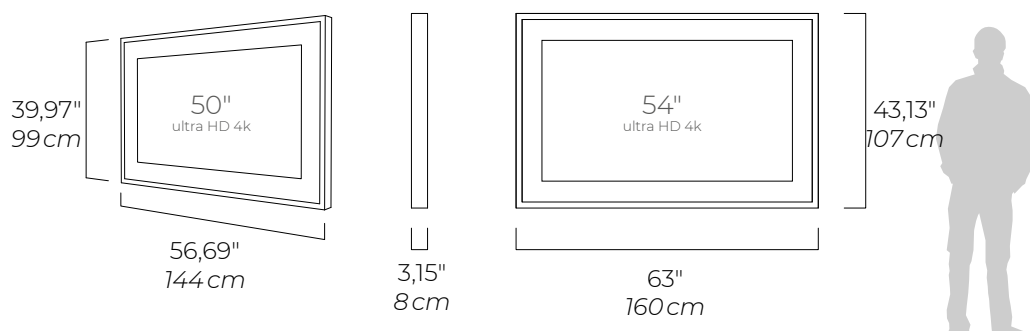

Airplay 2 Miracast

Smart TV
Display size 43" to 82"
Mirror Premium®
Full vanishing of LED display

Living room, Dining room
Bedroom
Hotel, bar
Museum

TV connectée
Ecran de 109 cm à 208 cm
Miroir Premium®
Eteint, l'écran disparaît pour laisser place au miroir.

Salon, Salle à manger,
Chambre
Hôtel, bar,
Musée

DIMENSIONS

TECHNICAL SPECIFICATIONS CARACTÉRISTIQUES TECHNIQUES

Models / Références	BIM 50	BIM 55	BIM 65
Technology / Technologie	LED Edge	LED Edge	LED Edge
Diagonal size / Diagonale écran	50" / 127cm	54" / 138cm	64" / 163cm
Screen size / Affichage (l x h)	43,3" x 24,4" / 110x62cm	47,6" x 26,8" / 121x68cm	56,3" x 31,5" / 143x80cm
Digital Tuner / Tuners	DVB-T2/C2/S2 / ATSC	DVB-T2/C2/S2 / ATSC	DVB-T2/C2/S2 / ATSC
Screen resolution (4k) / Résolution dalle	3840 x 2160 px	3840 x 2160 px	3840 x 2160 px
Frequency / Fréquence	1500 Hz	1500 Hz	1500 Hz
Sound output (RMS) / Audio	10w x2	10w x2	10w x2
Optical output / Sortie Audio Optique	1	1	1
CI slot / Slot CI+	1	1	1
Component IN (Y/Pb/pr) Entrée composante (Y/Pb/pr)	1	1	1
Composite IN (A/V) / Entrée composite	1	1	1
USB port	2	2	2
HDMI 2.0	3	3	3
Bluetooth	✓	✓	✓
Headphone / Casque	1	1	1
Ethernet RJ45 / LAN	1	1	1
Wireless Lan / Ethernet Wifi	✓	✓	✓
DLNA	✓	✓	✓
SMART TV	✓	✓	✓
Power consumption / Consommation	89w	111w	118w
Hotel mode / Mode Hôtel	✓	✓	✓
Overall dimensions (W x H x D) / Dimensions HT	56,7" x 39" x 3,15" 144x99x8cm	63" x 42,13" x 3,15" 160x107x8cm	71,6" x 43,3" x 3,15" 182 x 110 x 8 cm
Dimensions Miroir / Mirror	53,4" x 32,7" / 128x83 cm	56,7" x 35,8" / 144x91cm	65,3" x 40,9" / 166x104 cm
Weight / Poids	44,1lbs / 20kg	55,1lbs / 25kg	66,1lbs / 30kg
Design / Style	Contemporain / Modern	Contemporain / Modern	Contemporain / Modern
Frame / Encadrement	Black / Silver Noir / Argent	Black / Silver Noir / Argent	Black / Silver Noir / Argent